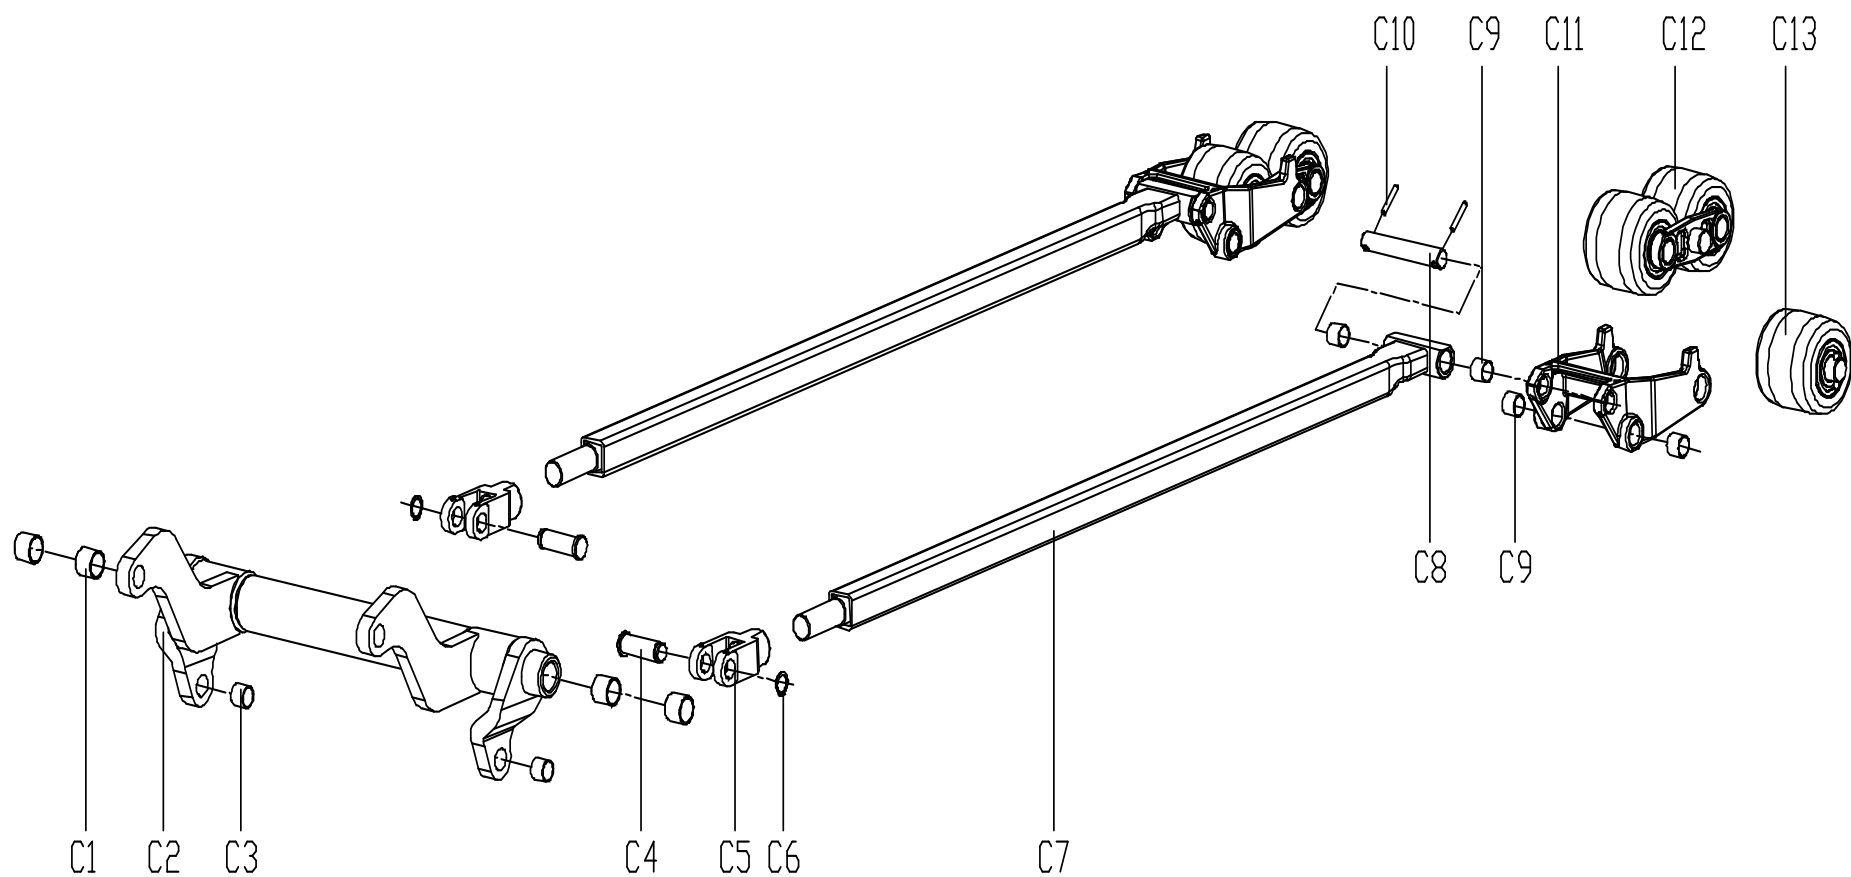

## MONTAŻ RAMION I WAHACZY

LP	KOD ARTYKUŁU	NAZWA ARTYKUŁU	ILOŚĆ CZĘŚCI ART.
1	EASYTRUCKPLUS FE C1	Tuleja C1 Easy Truck Plus FE	4
2	EASYTRUCKPLUS FE C2	Wahacz główny C2 Easy Truck Plus FE	1
3	EASYTRUCKPLUS FE C3	Tuleja C3 Easy Truck Plus FE	2

4	EASYTRUCKPLUS FE C4	Sworzeń16x48 C4 Easy Truck Plus FE	2
5	EASYTRUCKPLUS FE C5	Złączka C5 Easy Truck Plus FE	2
6	EASYTRUCKPLUS FE C6	Pierścień zabezpieczający 16 C6 Easy Truck Plus FE	2
7	EASYTRUCKPLUS FE C7	Cięgno C7 Easy Truck Plus FE	2
8	EASYTRUCKPLUS FE C8	Sworzeń 16x100 C8 Easy Truck Plus FE	2
9	EASYTRUCKPLUS FE C9	Tuleja 16x18x15 C9 Easy Truck Plus FE	8
10	EASYTRUCKPLUS FE C10	Kołek sprężyny 5x28 C10 Easy Truck Plus FE	4
11	EASYTRUCKPLUS FE C11	Wahacz C11 Easy Truck Plus FE	2
12	EASYTRUCKPLUS FE C12	Rolka podwójna C12 Easy Truck Plus FE	2
13	EASYTRUCKPLUS FE C13	Rolka pojedyncza C13 Easy Truck Plus FE	2