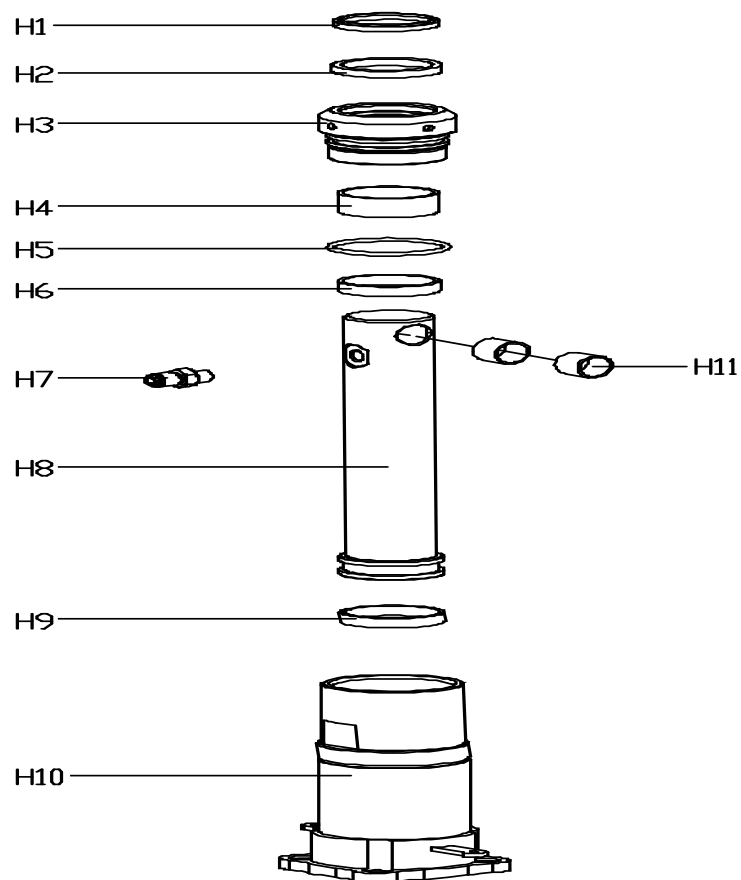

CYLINDER

LP	KOD ARTYKUŁU	NAZWA ARTYKUŁU	ILOŚĆ CZĘŚCI ART.
1	EASYTRUCKPLUS FE H1	Pierścień 48x56x6 H1 Easy Truck Plus FE	1

2	EASYTRUCKPLUS FE H2	Pierścień 48x58x7 H2 Easy Truck Plus FE	1
3	EASYTRUCKPLUS FE H3	Zaślepka H3 Easy Truck Plus FE	1
4	EASYTRUCKPLUS FE H4	Pierścień prowadzący H4 Easy Truck Plus FE	1
5	EASYTRUCKPLUS FE H5	Oring H5 Easy Truck Plus FE	1
6	EASYTRUCKPLUS FE H6	Pierścień H6 Easy Truck Plus FE	1
7	EASYTRUCKPLUS FE H7	Złączka siłownika H7 Easy Truck Plus FE	1
8	EASYTRUCKPLUS FE H8	Tłok H8 Easy Truck Plus FE	1
9	EASYTRUCKPLUS FE H9	Pierścień F9 Easy Truck Plus FE	1
10	EASYTRUCKPLUS FE H10	Podstawa siłownika H10 Easy Truck Plus FE	1
11	EASYTRUCKPLUS FE H11	Tuleja H11 Easy Truck Plus FE	2