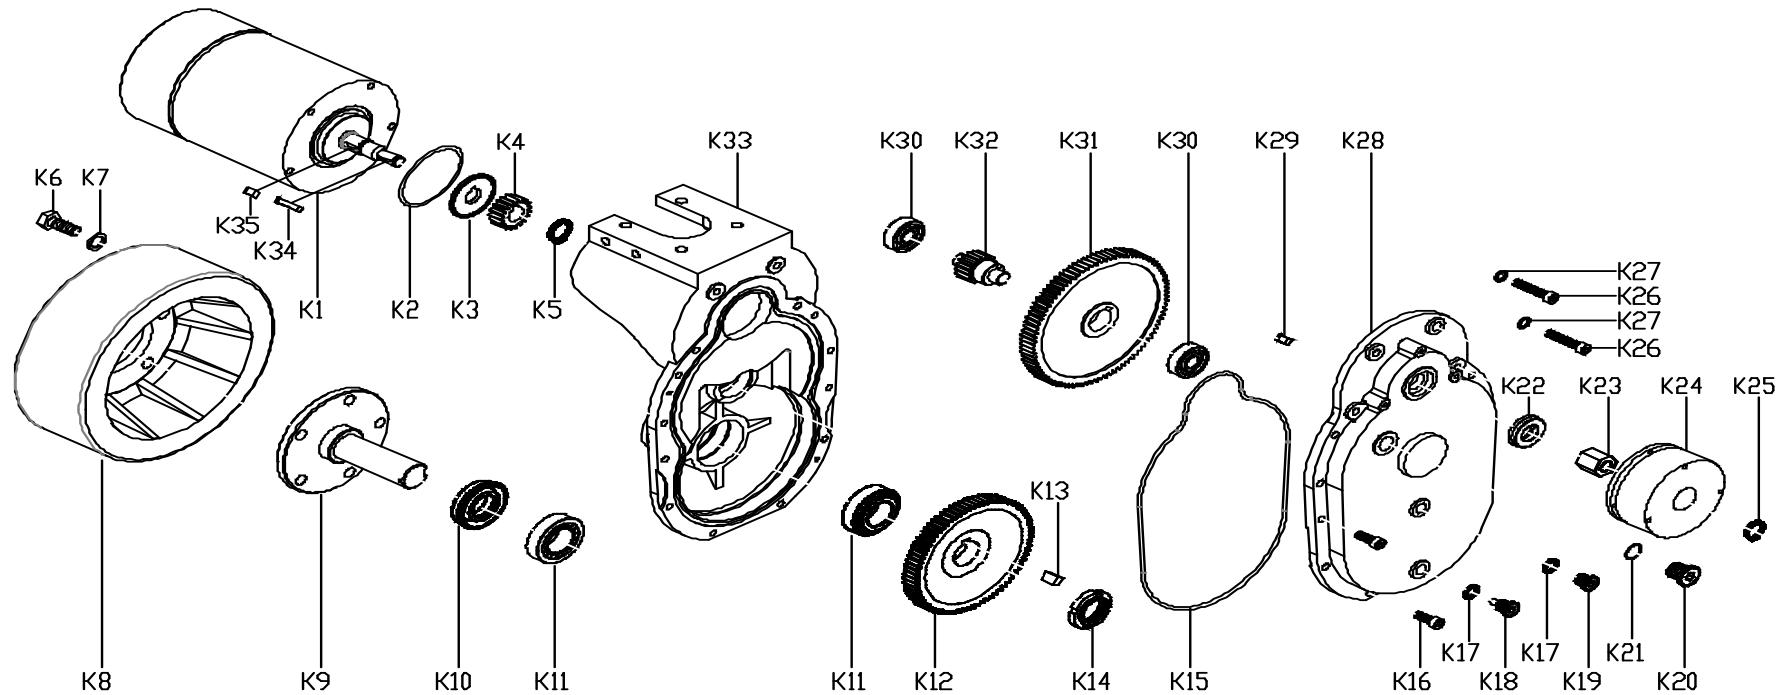

MONTAŻ KOŁA NAPĘDOWEGO

LP	KOD ARTYKUŁU	NAZWA ARTYKUŁU	ILOŚĆ CZĘŚCI ART.
1	EASYTRUCKPLUS FE K1	Silnik K1 Easy Truck Plus FE	1
2	EASYTRUCKPLUS FE K2	Oring 56x2.65 K2 Easy Truck Plus FE	1
3	EASYTRUCKPLUS FE K3	Uszczelka K3 Easy Truck Plus FE	1
4	EASYTRUCKPLUS FE K4	Koło zębate 1-19 K4 Easy Truck Plus FE	1
5	EASYTRUCKPLUS FE K5	Pierścień zabezpieczający 15 K5 Easy Truck Plus FE	1
6	EASYTRUCKPLUS FE K6	Śruba M10x20 K6 Easy Truck Plus FE	5
7	EASYTRUCKPLUS FE K7	Podkładka 10 K7 Easy Truck Plus FE	5
8	EASYTRUCKPLUS FE K8	Koło 1195x70 K8 Easy Truck Plus FE	1
9	EASYTRUCKPLUS FE K9	Wałek koła K9 Easy Truck Plus FE	1
10	EASYTRUCKPLUS FE K10	Pierścień uszczelniający 135/47/7 K10 Easy Truck Plus FE	1