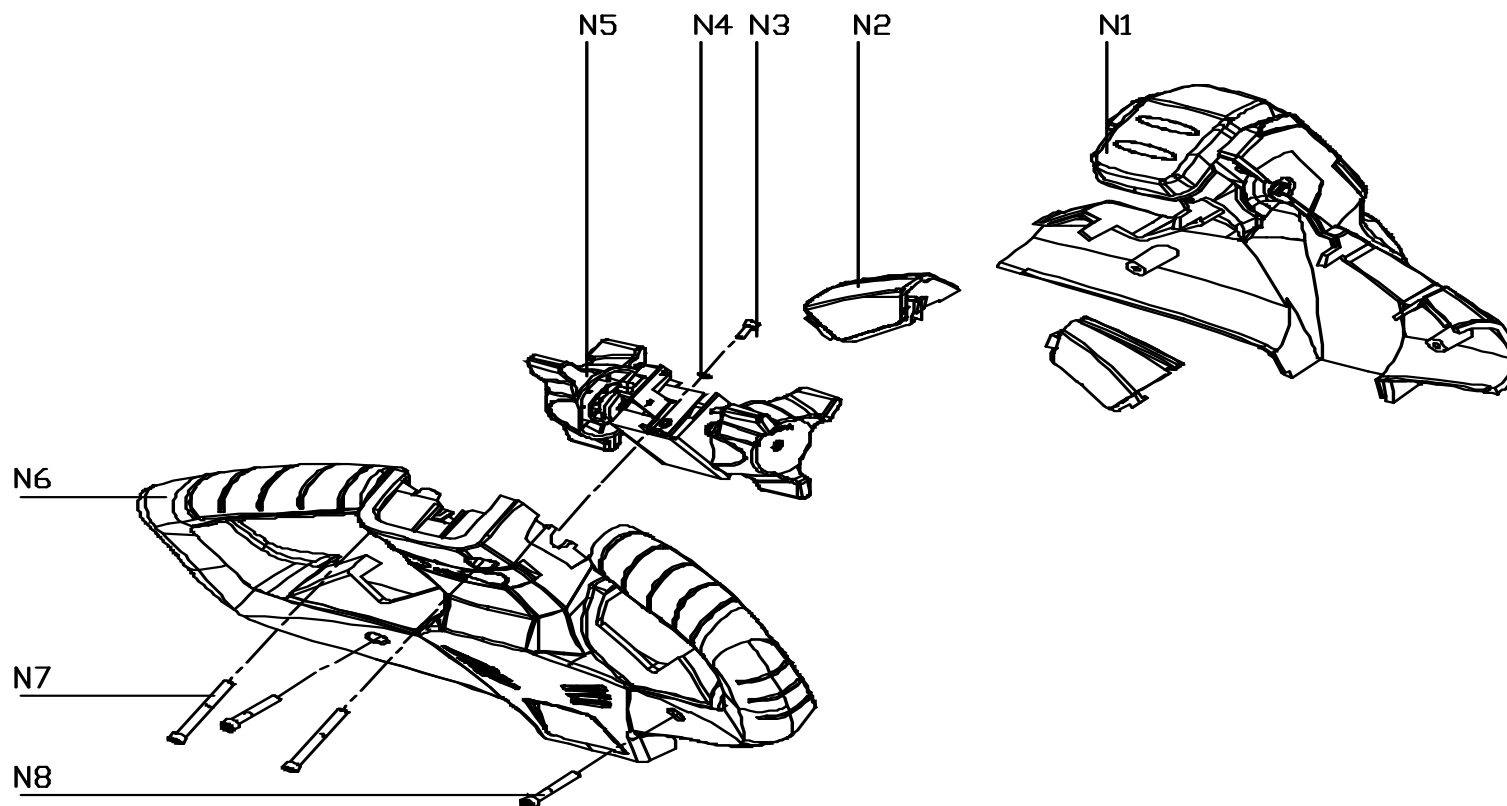

UCHWYT WÓZKA

LP	KOD ARTYKUŁU	NAZWA ARTYKUŁU	ILOŚĆ CZĘŚCI ART.
1	EASYTRUCKPLUS FE N1	Obudowa górna manetki N1 Easy Truck Plus FE	
2	EASYTRUCKPLUS FE N2L	Kompletny przycisk lewy podnoszenia N2L Easy Truck Plus FE	1
	EASYTRUCKPLUS FE N2P	Kompletny przycisk prawy podnoszenia N2P Easy Truck Plus FE	1

3	EASYTRUCKPLUS FE N3	Śruba M4x12 N3 Easy Truck Plus FE	1
4	EASYTRUCKPLUS FE N4	Podkładka 4 N4 Easy Truck Plus FE	1
5	EASYTRUCKPLUS FE N5	Manetka kompletna N5 Easy Truck Plus FE	1
6	EASYTRUCKPLUS FE N6	Obudowa dolna manetki N6 Easy Truck Plus FE	1
7	EASYTRUCKPLUS FE N7	Śruba M5x50 N7 Easy Truck Plus FE	2
8	EASYTRUCKPLUS FE N8	Śruba M5x35 N8 Easy Truck Plus FE	2