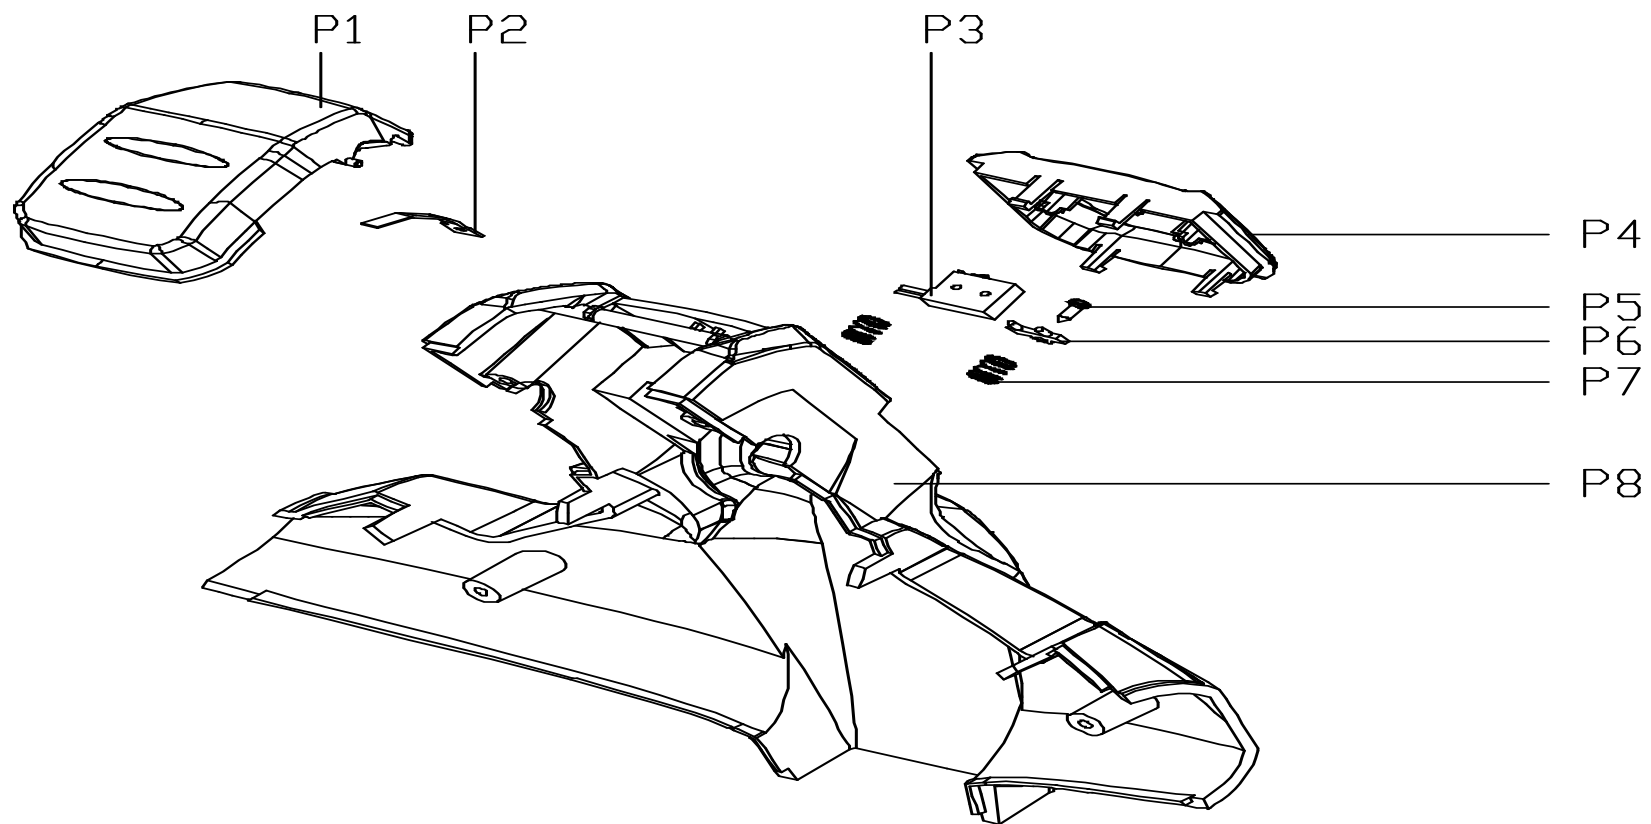

GÓRNA CZĘŚĆ MANETKI

LP	KOD ARTYKUŁU	NAZWA ARTYKUŁU	ILOŚĆ CZĘŚCI ART.
1	EASYTRUCKPLUS FE P1	Przycisk bezpieczeństwa P1 Easy Truck Plus FE	1
2	EASYTRUCKPLUS FE P2	Sprężyna przycisku P2 Easy Truck Plus FE	1
3	EASYTRUCKPLUS FE P3	Mikrowłącznik P3 Easy Truck Plus FE	1

4	EASYTRUCKPLUS FE P4	Przycisk sygnału dźwiękowego P4 Easy Truck Plus FE	1
5	EASYTRUCKPLUS FE P5	Śruba 9x6.5 P6 Easy Truck Plus FE	1
6	EASYTRUCKPLUS FE P6	Mikrowłącznik P6 Easy Truck Plus FE	1
7	EASYTRUCKPLUS FE P7	Sprężyna przycisku sygnału P7 Easy Truck Plus FE	2
8	EASYTRUCKPLUS FE P8	Obudowa górna manetki P8 Easy Truck Plus FE	1