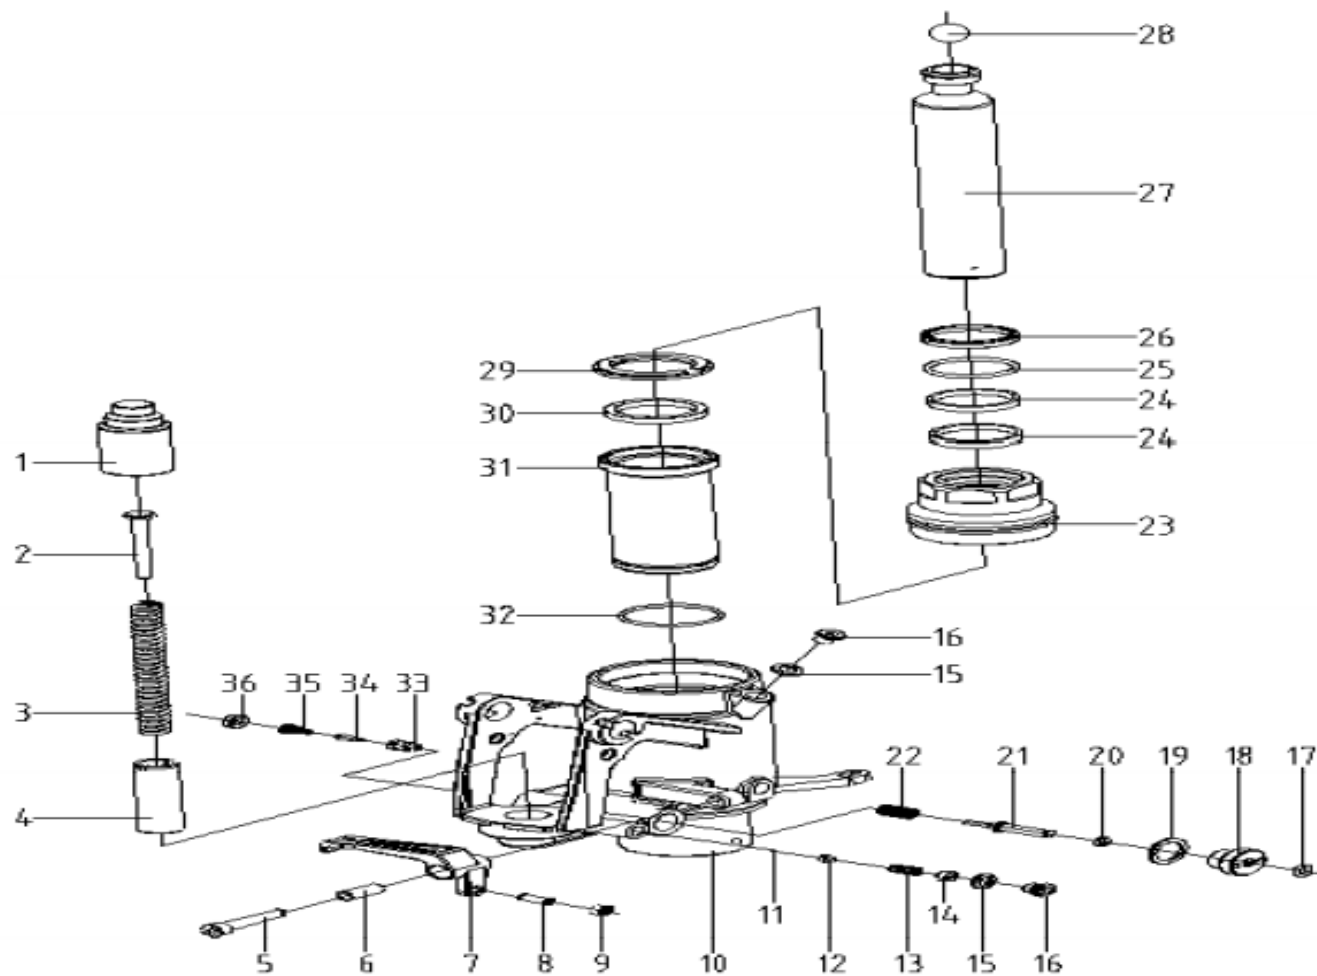

CBD12W.01.02-00 Oil cylinder assembly

LP	KOD ARTYKUŁU	NAZWA ARTYKUŁU	ILOŚĆ CZĘŚCI ART.
1	LIONTRUCKPLUS D1	Pokrywa sprężyny D1 Lion Truck Plus	1
2	LIONTRUCKPLUS D2	Trzpień sprężyny D2 Lion Truck Plus	1
3	LIONTRUCKPLUS D3	Sprężyna D3 Lion Truck Plus	1