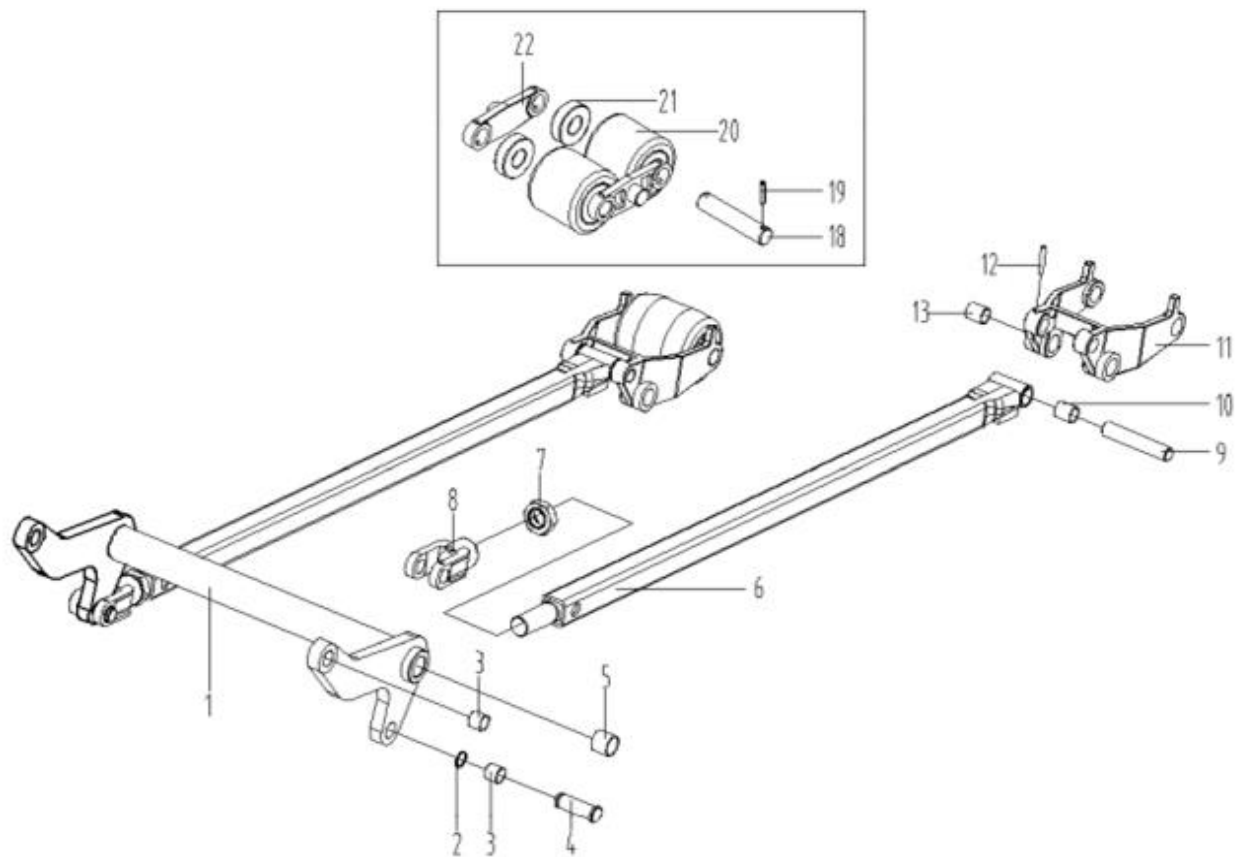

CBD12W.04-00 Connecting rod and rocker arm assembly

LP	KOD ARTYKUŁU	NAZWA ARTYKUŁU	ILOŚĆ CZĘŚCI ART.
1	LIONTRUCKPLUS E1	Ramię wahacza 550 E1 Lion Truck Plus	1
2	LIONTRUCKPLUS E2	Pierścień osadczy E2 Lion Truck Plus	2
3	LIONTRUCKPLUS E3	Tulejka wahacza E3 Lion Truck Plus	4

4	LIONTRUCKPLUS E4	Sworzeń wahacza E4 Lion Truck Plus	2
5	LIONTRUCKPLUS E5	Tulejka wahacza E5 Lion Truck Plus	2
6	LIONTRUCKPLUS E6	Popychacz 1150 E6 Lion Truck Plus	2
7	LIONTRUCKPLUS E7	Nakrętka E7 Lion Truck Plus	2
8	LIONTRUCKPLUS E8	Złączka E8 Lion Truck Plus	2
9	LIONTRUCKPLUS E9	Sworzeń wahacza E9 Lion Truck Plus	1
10	LIONTRUCKPLUS E10	Tulejka popychacza E10 Lion Truck Plus	4
11	LIONTRUCKPLUS E11	Wahacz E11 Lion Truck Plus	2
12	LIONTRUCKPLUS E12	Kołek sprężysty 5x28 E12 Lion Truck Plus	2
13	LIONTRUCKPLUS E13	Tulejka wahacza E13 Lion Truck Plus	4
18	LIONTRUCKPLUS E14	Wał rolki E18 Lion Truck Plus	4
19	LIONTRUCKPLUS E15	Kołek sprężysty 5x32 E19 Lion Truck Plus	8
20	LIONTRUCKPLUS E16	Rolka E20 Lion Truck Plus	4
21	LIONTRUCKPLUS E17	Łożysko 6204-RS E21 Lion Truck Plus	8
22	LIONTRUCKPLUS E18	Łącznik rolek E22 Lion Truck Plus	4