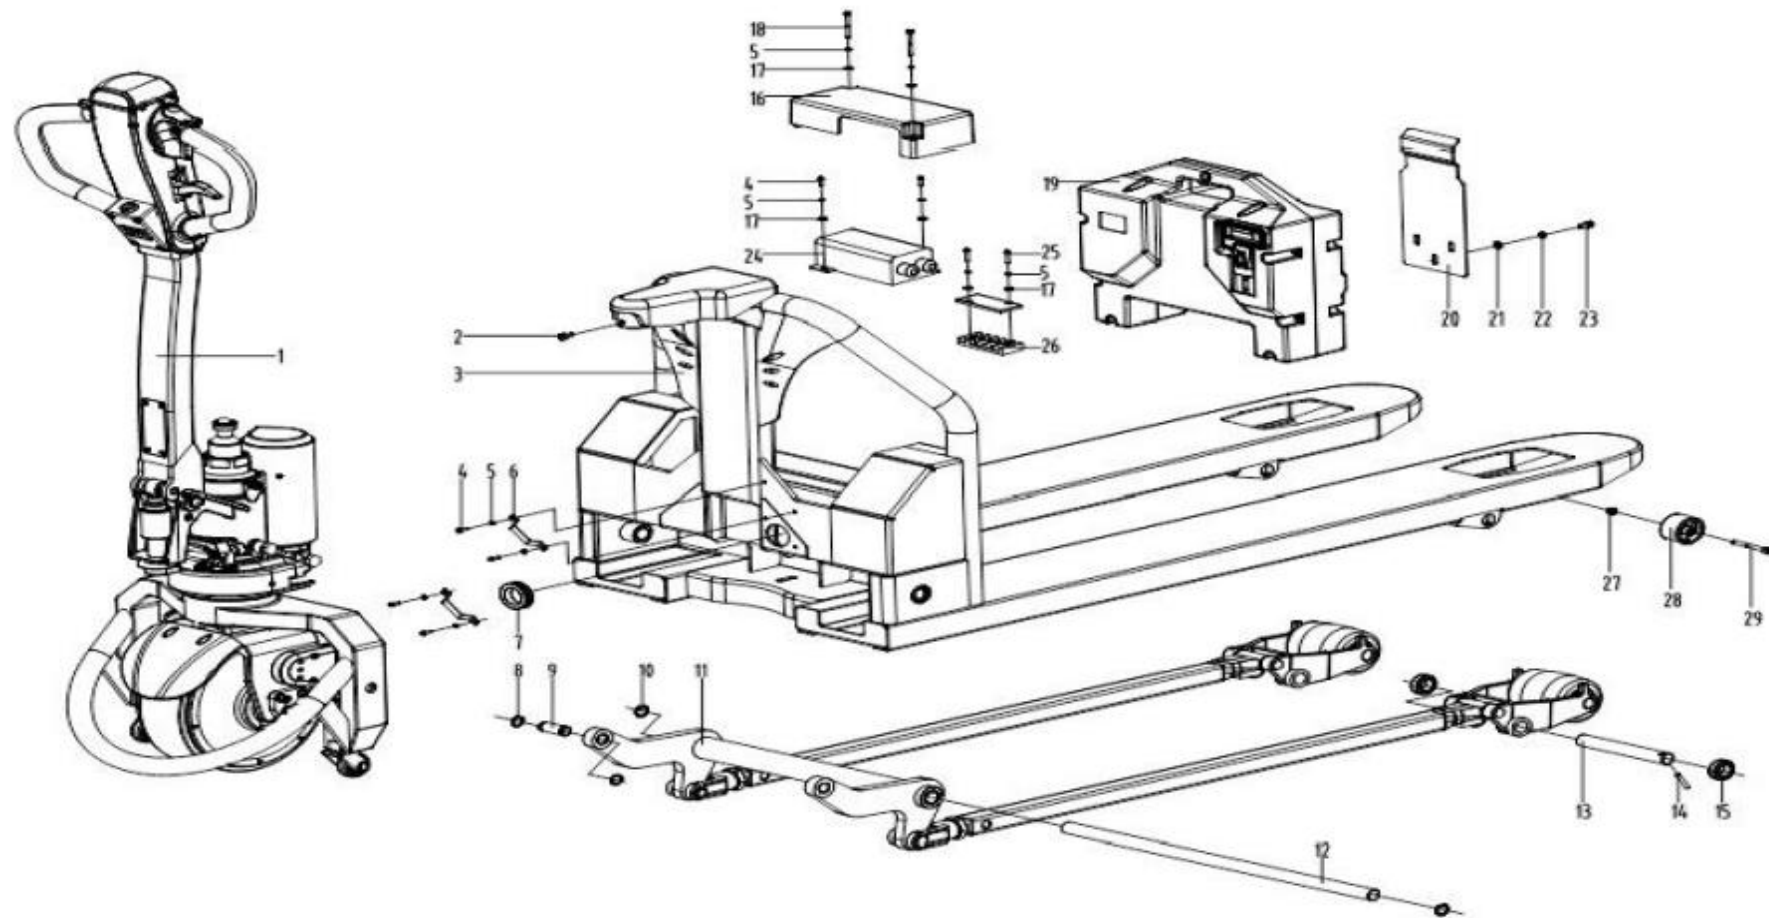

CBD12W-00 Electric Pallet Truck (Lithium Battery)

LP	KOD ARTYKUŁU	NAZWA ARTYKUŁU	ILOŚĆ CZĘŚCI ART.
1	LIONTRUCKPLUS A1	Przekładnia kierownicza/ Dyszel A1 Lion Truck Plus	1
2	LIONTRUCKPLUS A2	Śruba M6x12 A2 Lion Truck Plus	1
3	LIONTRUCKPLUS A3	Rama A3 Lion Truck Plus	1
4	LIONTRUCKPLUS A4	Śruba M4x12 A4 Lion Truck Plus	6
5	LIONTRUCKPLUS A5	Podkładka A5 Lion Truck Plus	10

6	LIONTRUCKPLUS A6	Klamra A6 Lion Truck Plus	2
7	<a href="#">LIONTRUCKPLUS A7</a>	Przelotki wiązki przewodów A7 Lion Truck Plus	1
8	LIONTRUCKPLUS A8	Pierścień zabezpieczający A8 Lion Truck Plus	4
9	<a href="#">LIONTRUCKPLUS A9</a>	Sworzeń wahacza A9 Lion Truck Plus	2
10	LIONTRUCKPLUS A10	Nakrętka 20 A10 Lion Truck Plus	2
11	LIONTRUCKPLUS A11	Wahacz A 11 Lion Truck Plus	1
12	<a href="#">LIONTRUCKPLUS A12</a>	Wał wahacza głównego A12 Lion Truck Plus	1
13	<a href="#">LIONTRUCKPLUS A13</a>	Wał wahacza rolek A13 Lion Truck Plus	2
14	LIONTRUCKPLUS A14	Sworzeń 5x32 A14 Lion Truck Plus	4
15	<a href="#">LIONTRUCKPLUS A15</a>	Tulejka dystansowa wahacza A15 Lion Truck Plus	4
16	<a href="#">LIONTRUCKPLUS A16</a>	Ośłona strownika A16 Lion Truck Plus	1
17	LIONTRUCKPLUS A17	Podkładka 4 A17 Lion Truck Plus	6
18	LIONTRUCKPLUS A18	Śruba M4x40 A18 Lion Truck Plus	2
19	LIONTRUCKPLUS F1N	Bateria litowa A19 Lion Truck Plus	1
20	<a href="#">LIONTRUCKPLUS A20</a>	Wspornik akumulatora A20 Lion Truck Plus	1
21	LIONTRUCKPLUS A21	Podkładka 6 A21 Lion Truck Plus	3
22	LIONTRUCKPLUS A22	Podkładka 6 A22 Lion Truck Plus	4
23	LIONTRUCKPLUS A23	Śruba M6x16 A23 Lion Truck Plus	2
24	LIONTRUCKPLUS A24	Sterownik A24 Lion Truck Plus	1
25	LIONTRUCKPLUS A25	Śruba M4x25 A25 Lion Truck Plus	2
26	<a href="#">LIONTRUCKPLUS A26</a>	Kostka przyłączy A26 Lion Truck Plus	1
27	LIONTRUCKPLUS A27	Nakrętka zabezp. M6 A27 Lion Truck Plus	2
28	<a href="#">LIONTRUCKPLUS A28</a>	Rolka najazdowa A28 Lion Truck Plus	2
29	LIONTRUCKPLUS A29	Śruba M6x55 A29 Lion Truck Plus	2